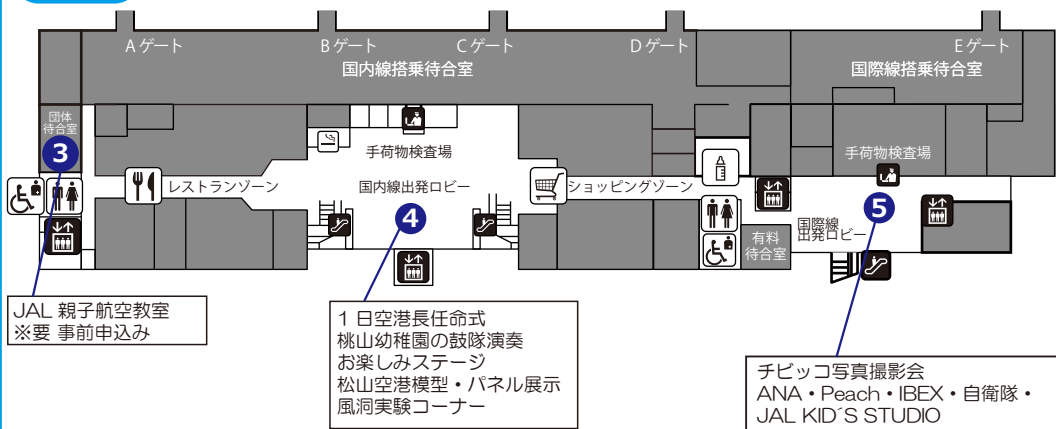

松山空港 空の日フェスタ プログラム

第一会場（松山空港ターミナルビル）

3F

- きまぐれ市（10：00～15：00）
場所：国内線ターミナルビル3階 送迎・展望デッキ前 ①
- 航空交通管制協会 「君も管制官になろう」・「AM ラジオ製作」（11：00～12：00、13：00～14：30）
場所：国内線ターミナルビル3階 会議室 ② ※要事前申込み（詳しくは表面をご覧ください）

2F

- JAL 親子航空教室（11：00～12：00、13：00～14：00）
場所：国内線ターミナルビル2階 団体待合室 ③ ※要事前申込み（詳しくは表面をご覧ください）
- 1日空港長任命式（9：30）
- 桃山幼稚園の鼓隊演奏（9：30～10：00）
- お楽しみステージ（10：00～12：00）
バルーンアート・生石保育園児によるソーラン節・地元学生によるけん玉披露・フラメンコ
- 松山空港模型・パネル展示、風洞実験コーナー（10：30～14：30）
場所：国内線ターミナルビル2階 出発ロビー ④
- ちびっこ写真撮影会（ANA・Peach・IBEX・自衛隊・JAL KID'S STUDIO（11：00～15：00）
場所：国際線ターミナルビル2階 出発ロビー ⑤

1F

- 空港内バスツアー（10：00～15：00）
場所：ターミナルビル横 観光バス乗降場 ⑥ ※要事前申込み（詳しくは表面をご覧ください）
- ドクターヘリPRイベント（10：00～15：00）
場所：国内線ターミナルビル1階 ジェットスターカウンター前 ⑦
- ANA マーシャリング体験（11：00～15：00）
場所：国内線ターミナルビル1階 ANAカウンター奥 ⑧
- 空港水族館 ANA×長浜高校（10：00～15：00）
場所：国際線ターミナルビル1階 到着ロビー ⑨

国内線ターミナルビル1階
Orange Bar
「空の日フェスタ」特別協賛
みかんジュース蛇口
当日限定 1杯100円！！

第二会場（松山空港事務所）

- ラジコン、プラモデルの展示（10：00～15：00）
場所：松山空港事務所庁舎内 ⑩
- 空港で働く車（GSE）の展示（10：00～15：00）
- 消防車両の展示（11：00～14：00）
- あおぞらカフェ（10：00～15：00）
場所：松山空港事務所駐車場 ⑪

第一会場のご案内

3F

2F

1F