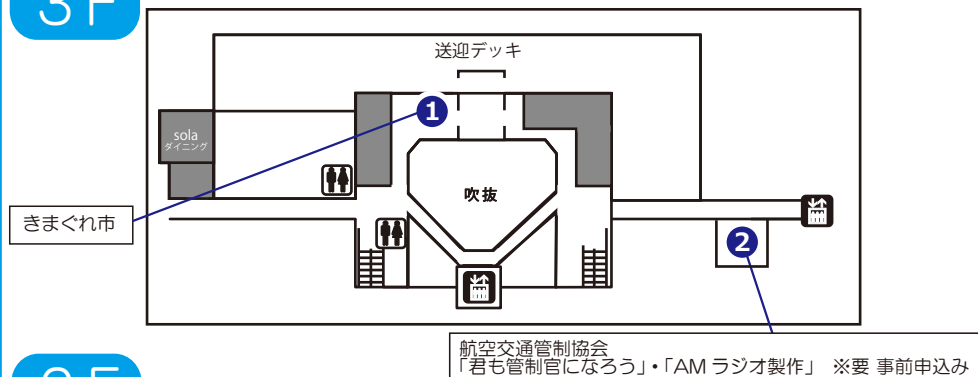

1F

- 空港内バスツアー（10：00～15：00）
場所：ターミナルビル横 観光バス乗降場 ⑥ ※要事前申込み（詳しくは表面をご覧ください）
- ドクターヘリPRイベント（10：00～15：00）
場所：国内線ターミナルビル1階 ジェットスターカウンター前 ⑦
- ANA マーシャリング体験（11：00～15：00）
場所：国内線ターミナルビル1階 ANAカウンター奥 ⑧
- 空港水族館 ANA×長浜高校（10：00～15：00）
場所：国際線ターミナルビル1階 到着ロビー ⑨

第一会場のご案内

3F

2F

1F