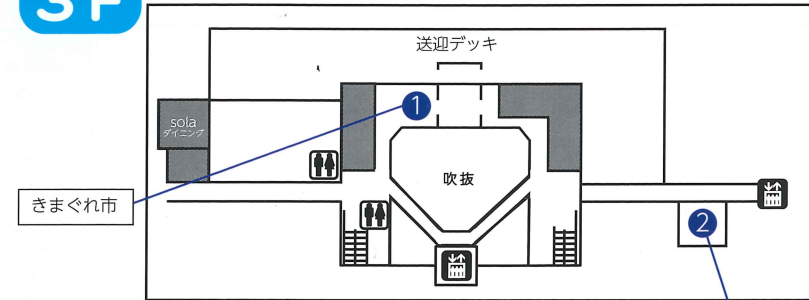

国内線ターミナルビル2階
CHEF'S KITCHEN
「空の日限定ランチ 980円」
当日50食 限定!!

国内線ターミナルビル1階
Orange Bar
「空の日フェスタ」特別協賛
みかんジュース蛇口
当日限定 1杯100円!!

第二会場（松山空港事務所）

- ラジコン・プラモデルの展示、P Cフライトシミュレーター体験 (10:00～15:00)
場所：松山空港事務所庁舎内 ⑪
- 空港で働く車 (GSE) の展示 (10:00～15:00)
- 消防車両の展示 (11:00～14:00)
- あおぞらカフェ (10:00～15:00)
場所：松山空港事務所駐車場 ⑫

第一会場のご案内

3F

2F

1F

※運航スケジュール等によりイベント内容が変更となる可能性があります

第二会場
⑪ ⑫
館外に出て遠回りにお進み下さい。