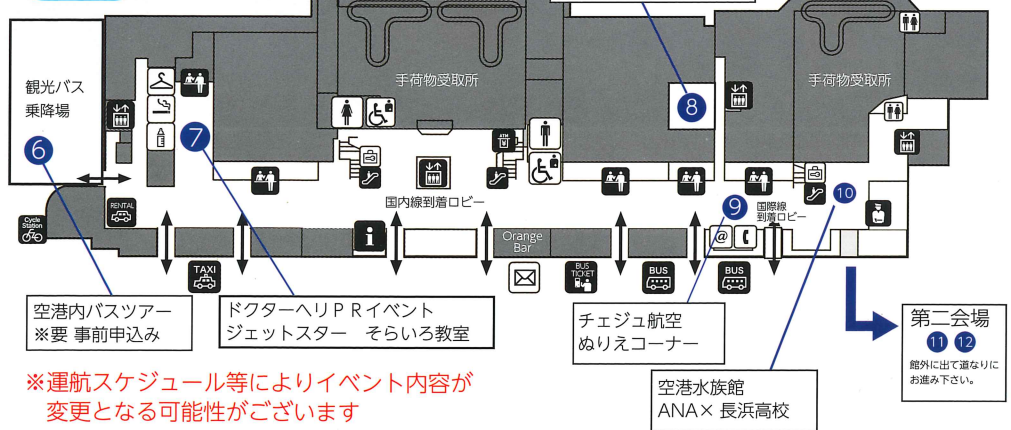

1F

- 空港内バスツアー (10:00～15:00)
場所：ターミナルビル横 観光バス乗降場 ⑥ ※要事前申込み (詳しくは表面をご覧ください)
- ドクターヘリ PR イベント (10:00～15:00)
- ジェットスター そらいろ教室 (10:00～15:00)
場所：国内線ターミナルビル1階 ジェットスターカウンター前 ⑦
- ANA マーシャリング体験 (11:00～15:00)
場所：国内線ターミナルビル1階 ANAカウンター奥 ⑧
- チェジュ航空 ぬりえコーナー (10:00～15:00)
場所：国内線ターミナルビル1階 国際線受付カウンター前 ⑨
- 空港水族館 ANA×長浜高校 (10:00～15:00)
場所：国際線ターミナルビル1階 到着ロビー ⑩

国内線ターミナルビル2階
CHEF'S KITCHEN
「空の日限定ランチ 980円」
当日50食 限定!!

国内線ターミナルビル1階
Orange Bar
「空の日フェスタ」特別協賛
みかんジュース蛇口
当日限定 1杯100円!!

第二会場（松山空港事務所）

- ラジコン・プラモデルの展示、P Cフライトシミュレーター体験 (10:00～15:00)
場所：松山空港事務所庁舎内 ⑪
- 空港で働く車 (GSE) の展示 (10:00～15:00)
- 消防車両の展示 (11:00～14:00)
- あおぞらカフェ (10:00～15:00)
場所：松山空港事務所駐車場 ⑫

第一会場のご案内

3F

2F

1F

※運航スケジュール等によりイベント内容が変更となる可能性があります

第二会場
⑪ ⑫
館外に出て遠回りにお進み下さい。