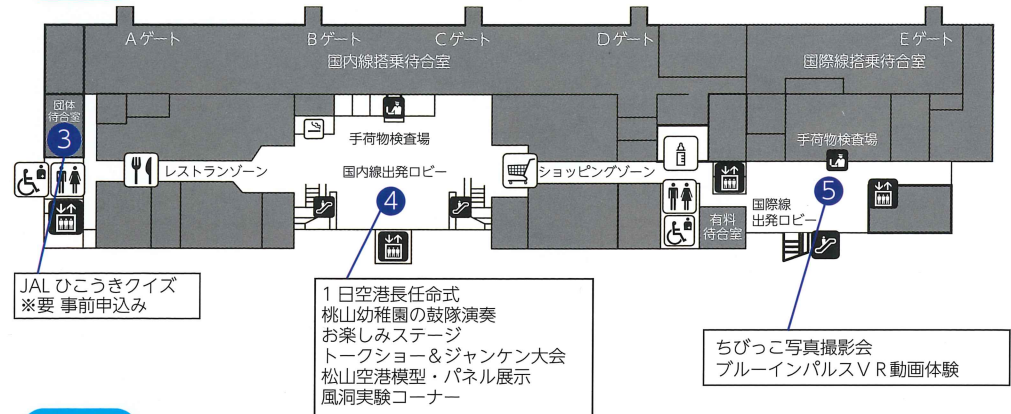

1F

- 空港内バスツアー (10:00～15:00)
場所：ターミナルビル横 観光バス乗降場 ⑥ ※要事前申込み (詳しくは表面をご覧ください)
- ドクターヘリ PR イベント (10:00～15:00)
- ジェットスター そらいろ教室 (10:00～15:00)
場所：国内線ターミナルビル1階 ジェットスターカウンター前 ⑦
- ANA マーシャリング体験 (11:00～15:00)
場所：国内線ターミナルビル1階 ANAカウンター奥 ⑧
- チェジュ航空 ぬりえコーナー (10:00～15:00)
場所：国内線ターミナルビル1階 国際線受付カウンター前 ⑨
- 空港水族館 ANA×長浜高校 (10:00～15:00)
場所：国際線ターミナルビル1階 到着ロビー ⑩

国内線ターミナルビル2階
CHEF'S KITCHEN
「空の日限定ランチ 980円」
当日50食 限定!!

国内線ターミナルビル1階
Orange Bar
「空の日フェスタ」特別協賛
みかんジュース蛇口
当日限定 1杯100円!!

第二会場（松山空港事務所）

- ラジコン・プラモデルの展示、P Cフライトシミュレーター体験 (10:00～15:00)
場所：松山空港事務所庁舎内 ⑪
- 空港で働く車 (GSE) の展示 (10:00～15:00)
- 消防車両の展示 (11:00～14:00)
- あおぞらカフェ (10:00～15:00)
場所：松山空港事務所駐車場 ⑫

第一会場のご案内

3F

2F

1F

※運航スケジュール等によりイベント内容が変更となる可能性があります

第二会場
⑪ ⑫
館外に出て遠回りにお進み下さい。