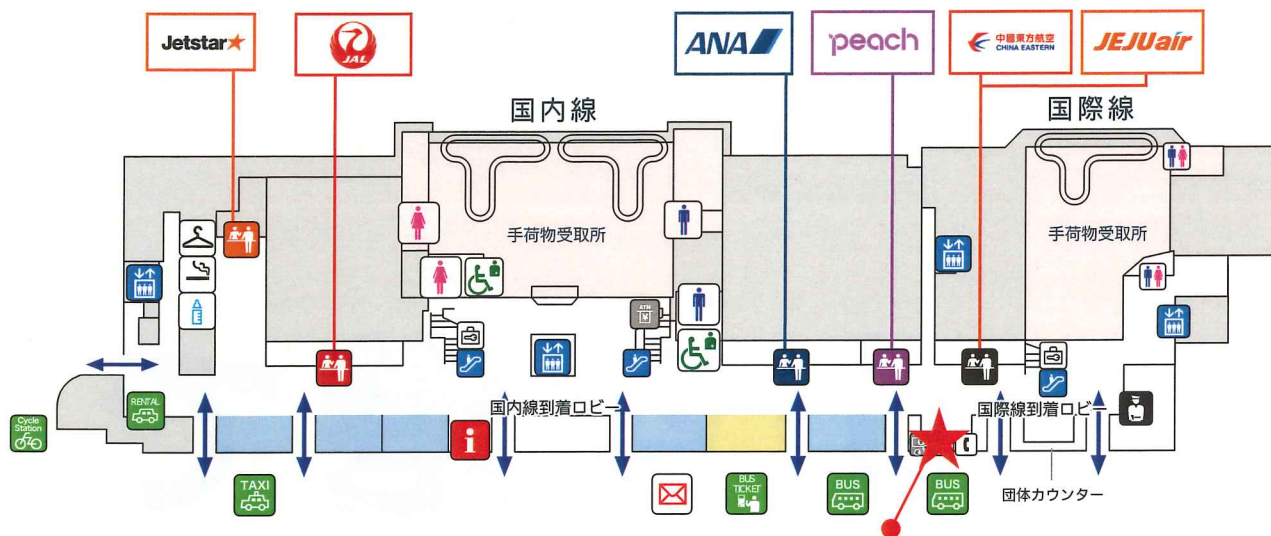

# 松山空港 外貨自動両替機 設置場所

松山空港 1F 国際線到着ロビー  
 peach・中国東方航空向かい  
 ★マークが設置場所です。

● 松山空港 1F ●

## お取り扱い内容

### 日本円から外貨へのご両替

- ・米ドル (10ドル札)
- ・中国元 (100中国元札)
- ・韓国ウォン (10,000韓国ウォン札)

**3**  
通貨

**営業時間**  
 6:00 ~ 21:00 (365日営業)

**対応言語**  
 日本語・英語・中国語・韓国語

**お取り扱い可能額**  
 1回あたり10万円相当額まで