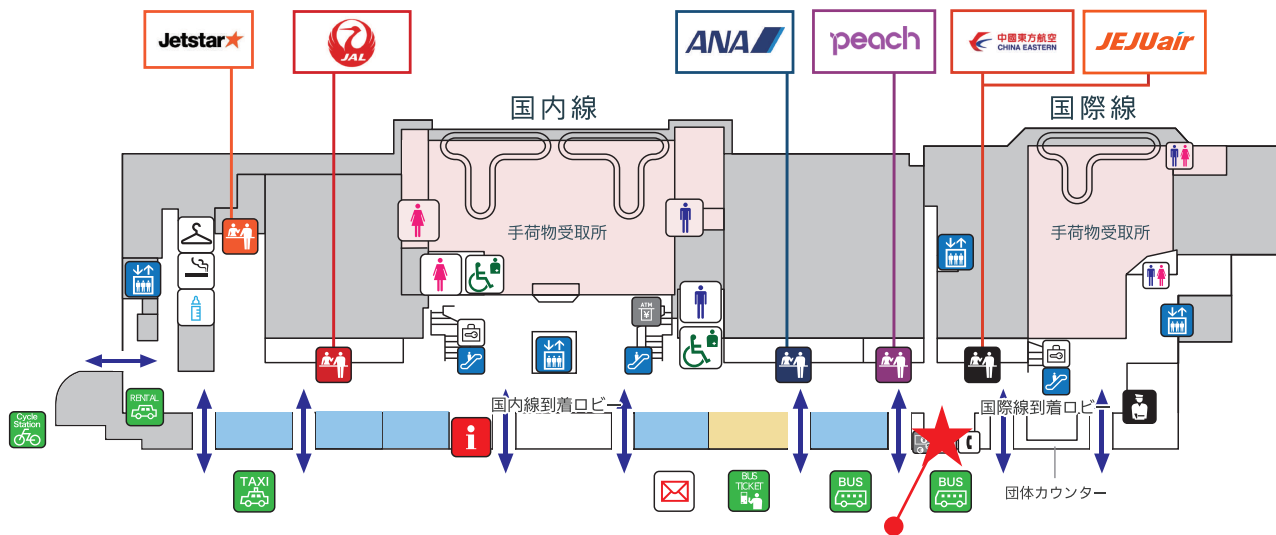

松山空港で

¥ ↔ \$。

※ 詳しくはウラ面をご覧ください。

松山空港に外貨自動両替機設置！

松山空港で外貨自動両替機がご利用いただけます。海外旅行の際には是非ご利用ください！
外貨から日本円へのご両替は13通貨、日本円から外貨へのご両替は4通貨がお取り扱い可能です。

松山空港 外貨自動両替機 設置場所

松山空港 1F 国際線到着ロビー
 peach・中国東方航空向かい
 ★マークが設置場所です。

● 松山空港 1F ●

お取り扱い内容

外貨から日本円へのご両替

- ・米ドル ・中国元 ・韓国ウォン ・台湾ドル
- ・香港ドル ・タイバーツ ・シンガポールドル
- ・オーストラリアドル ・ニュージーランドドル
- ・ユーロ ・イギリスポンド
- ・スイスフラン ・カナダドル

13
通貨

日本円から外貨へのご両替

- ・米ドル (10ドル札)
- ・中国元 (100中国元札)
- ・韓国ウォン (10,000韓国ウォン札)
- ・台湾ドル (500台湾ドル札)

4
通貨

営業時間

6:00 ~ 21:00 (365日営業)

対応言語

日本語・英語・中国語・韓国語

お取り扱い可能額

1回あたり10万円相当額まで