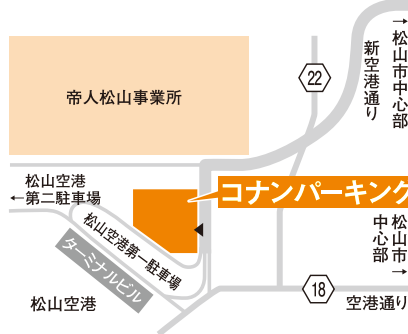

コナンパーキングについて

愛媛県松山市南吉田町2750-13
☎089-905-6370

料金

- 1日(24時間) / 700円
- 1時間 / 150円

※72時間以降は1日600円になります。

駐車台数 / 600台 年中無休
営業時間 / 早朝6:30～最終便到着まで

※松山空港第一駐車場および第二駐車場
は対象外ですのでご注意ください。